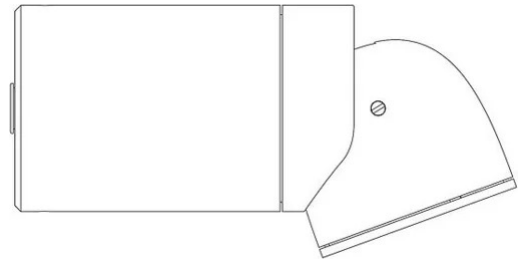

# Sistema U

Fascio stretto - lunghezza 17 cm

Studio Natural

colori

Tipologia      Faretto Soffitto

Utilizzo        Interno

230V 13 W 1950 lm

luce diretta

Faretto da parete a luce diretta, orientabile con un particolare snodo. Struttura in alluminio verniciato. Sorgente di luce a LED con ottiche a diversi fasci di luce.

Alimentatore integrato nel corpo lampada (cod. 1452)

Alimentatore remoto (cod. 1452/J)

Premi

Famiglia	Sistema U
Tipologia	Faretti Soffitto
Utilizzo	Interno

**Dimensioni**

Profondità	17 cm
Diametro	7 cm
Peso	0.5 Kg

**Materiali**

Struttura	alluminio	Diffusore	policarbonato
-----------	-----------	-----------	---------------