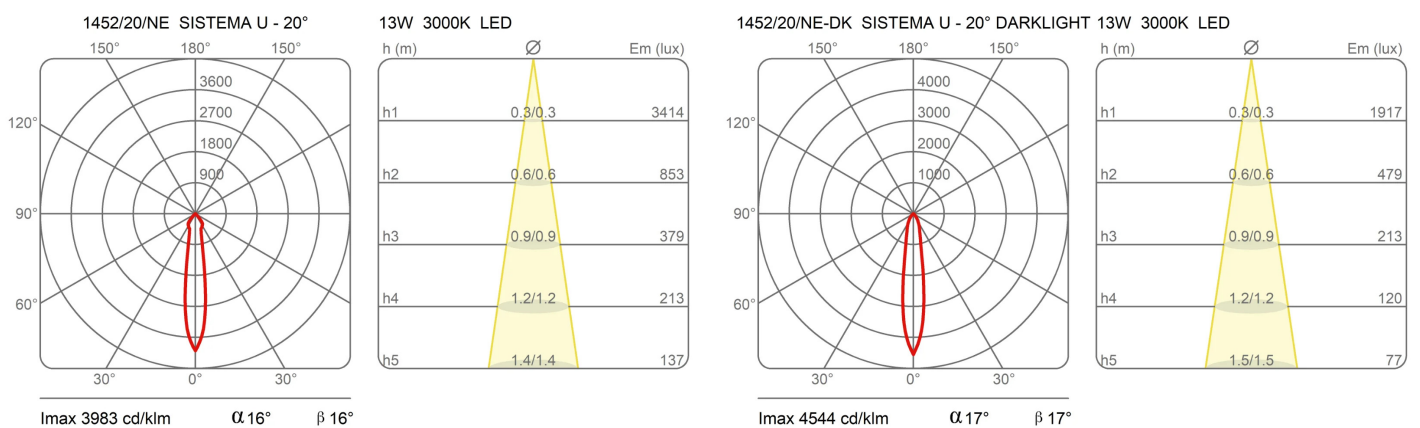

Certificazioni

EcoLabel

Curve fotometriche